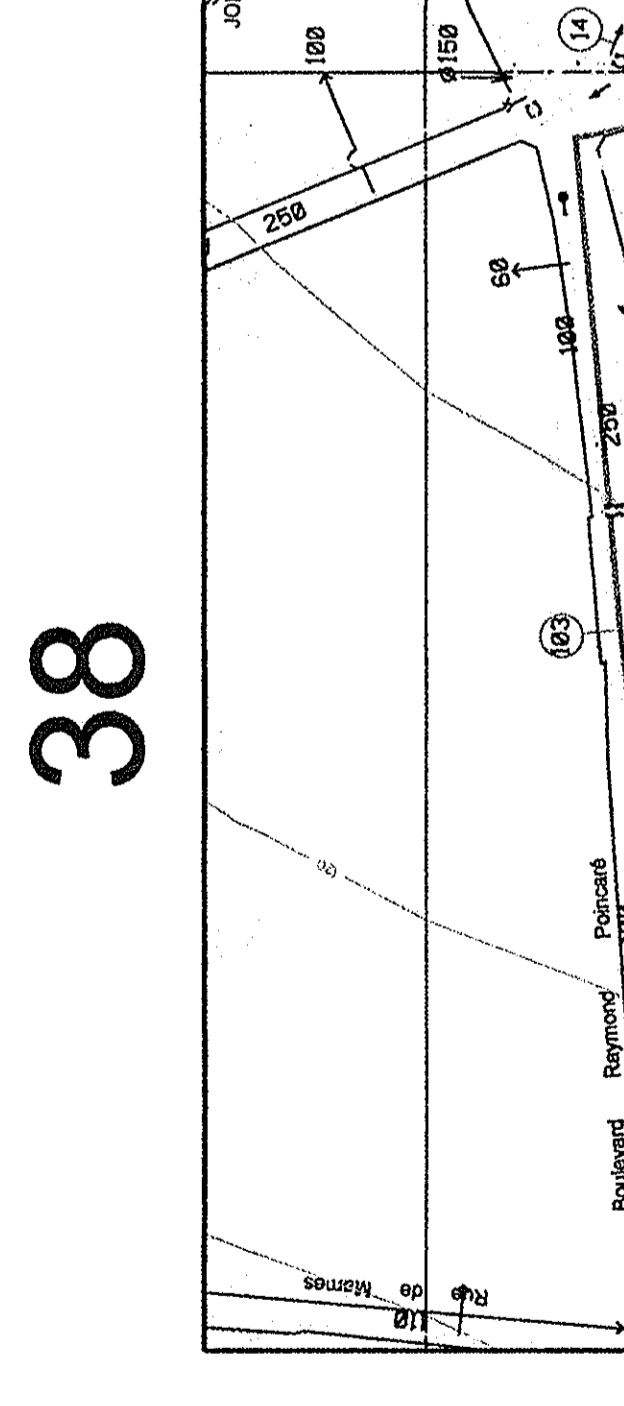

Index des RUES

A	AVENUE DE LA RÉPUBLIQUE
B	AVENUE DE LA LIBERTÉ
C	AVENUE DE LA COMMUNE
D	AVENUE DE LA DÉMOCRATIE
E	AVENUE DE LA SÉCURITÉ
F	AVENUE DE LA SOLIDARITÉ
G	AVENUE DE LA JUSTICE
H	AVENUE DE LA PAIX
I	AVENUE DE LA TRÉVISE
J	AVENUE DE LA BONNE ESPÉRANCE
L	AVENUE DE LA VERTÉ
M	AVENUE DE LA SÉRIOSITÉ
N	AVENUE DE LA DÉTERMINATION
O	AVENUE DE LA SINCÉRIÉTÉ
P	AVENUE DE LA PROBITÉ
R	AVENUE DE LA MODÉSTIE
S	AVENUE DE LA PURITÉ
T	AVENUE DE LA DÉVOUILLON
V	AVENUE DE LA SÉRÉNITÉ
W	AVENUE DE LA JOIE