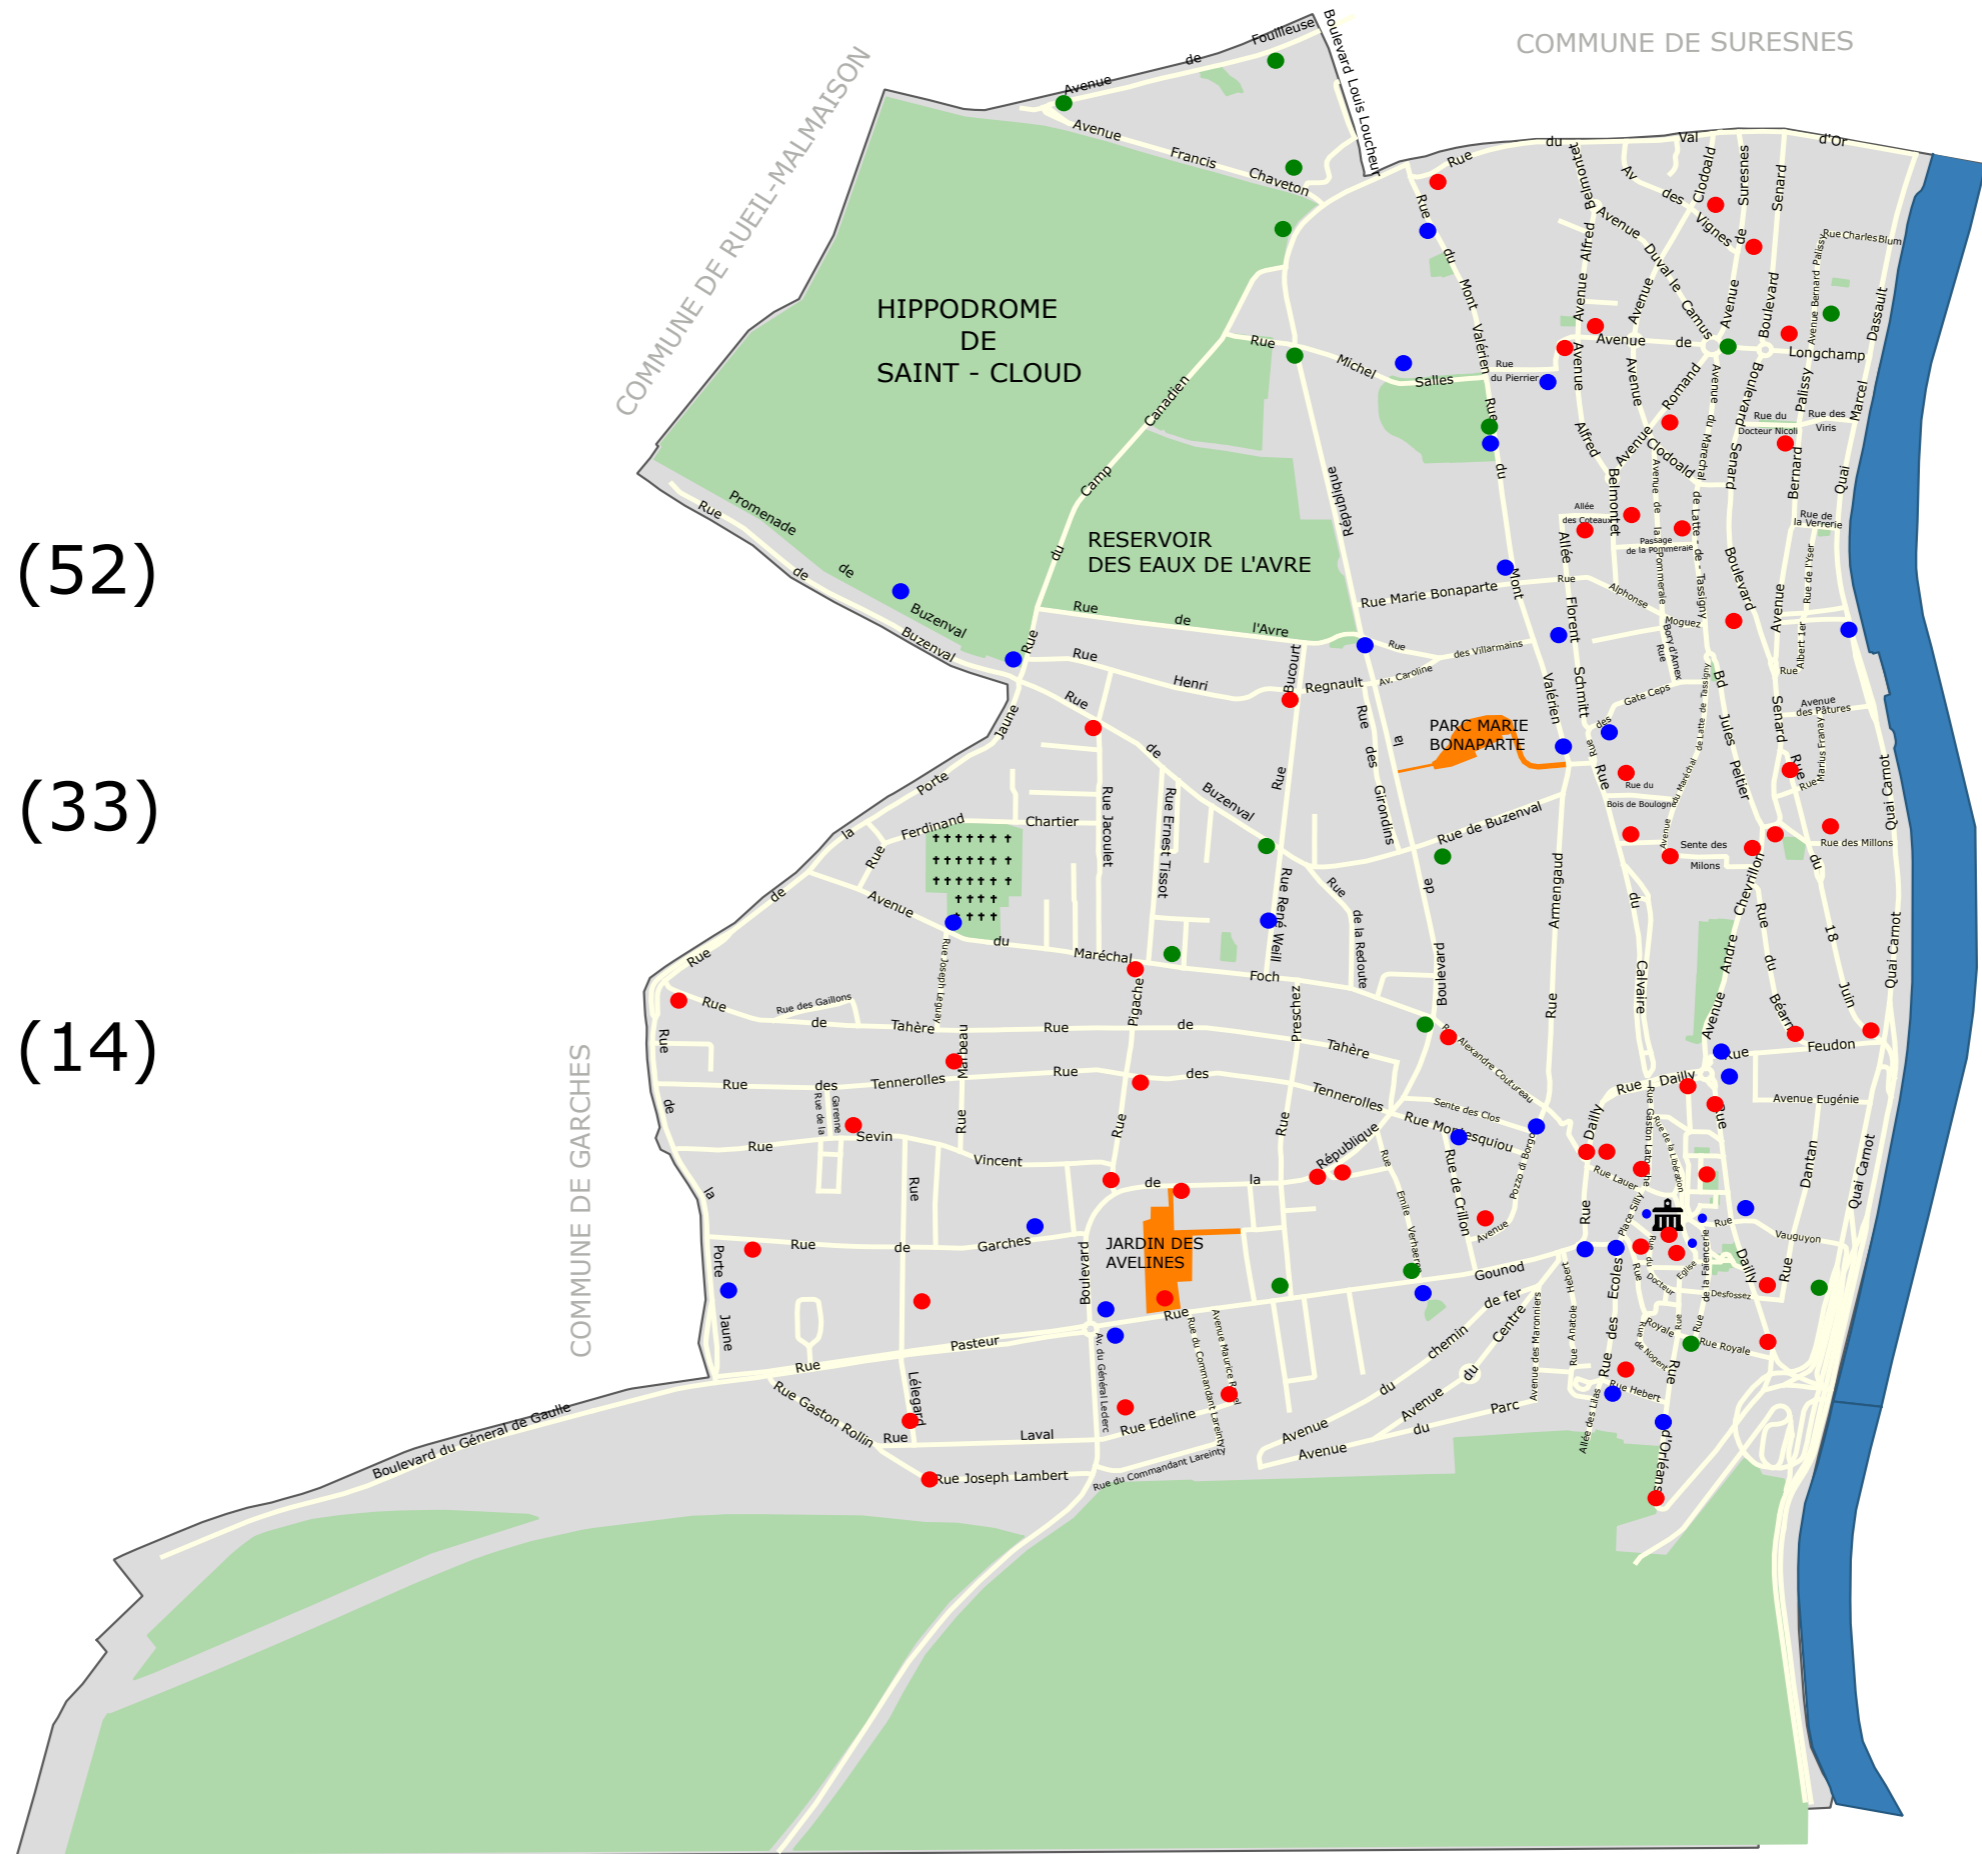

Plan des bacs à sel

 Bacs 100 litres (52)

 Bacs 275 litres (33)

 Bacs 400 litres (14)

COMMUNE DE BOULOGNE-BILLANCOURT